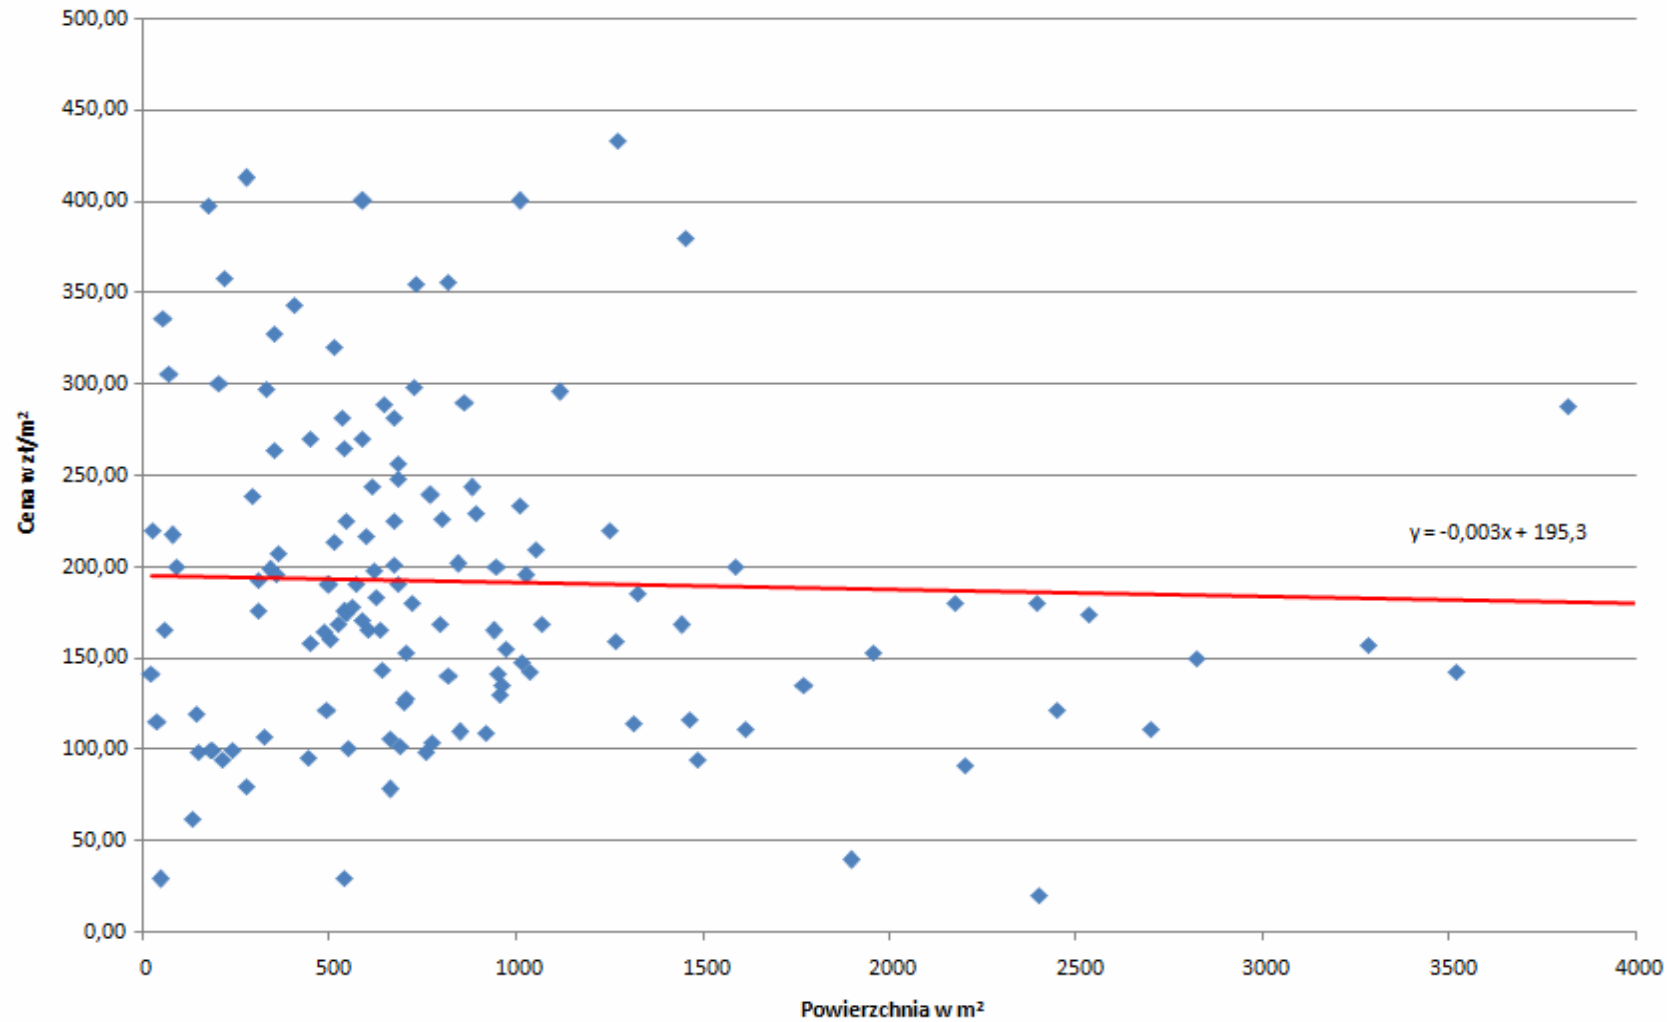

## Rozkład mediany ceny 1 m<sup>2</sup> działek na terenie Siedlec

**Analiza cen transakcyjnych 1 m<sup>2</sup> działek budowlanych w mieście Siedlce  
w okresie od stycznia 2010 r. do maja 2013 r.**

**Analiza cen transakcyjnych 1 m<sup>2</sup> działek budowlanych w zależności od powierzchni działek w mieście Siedlce w okresie od stycznia 2010 r. do maja 2013 r.**