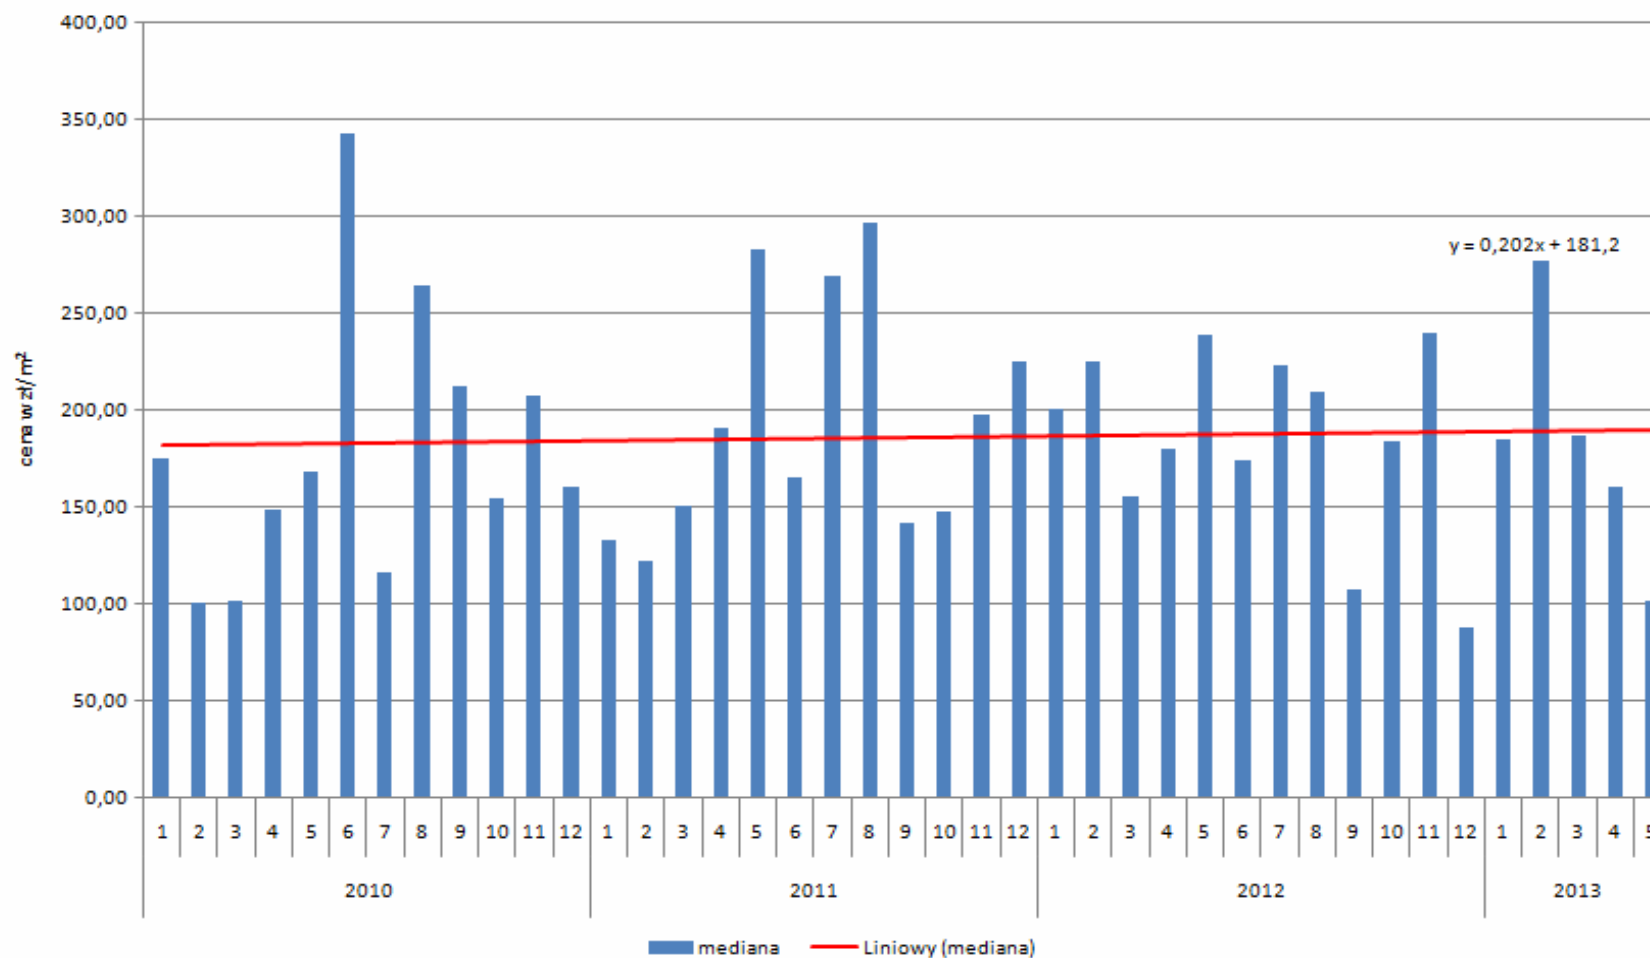

## Rozkład mediany ceny 1 m<sup>2</sup> działek na terenie Siedlec

**Analiza cen transakcyjnych 1 m<sup>2</sup> działek budowlanych w mieście Siedlce  
w okresie od stycznia 2010 r. do maja 2013 r.**

**Analiza cen transakcyjnych 1 m<sup>2</sup> działek budowlanych w zależności od powierzchni działek w mieście Siedlce w okresie od stycznia 2010 r. do maja 2013 r.**